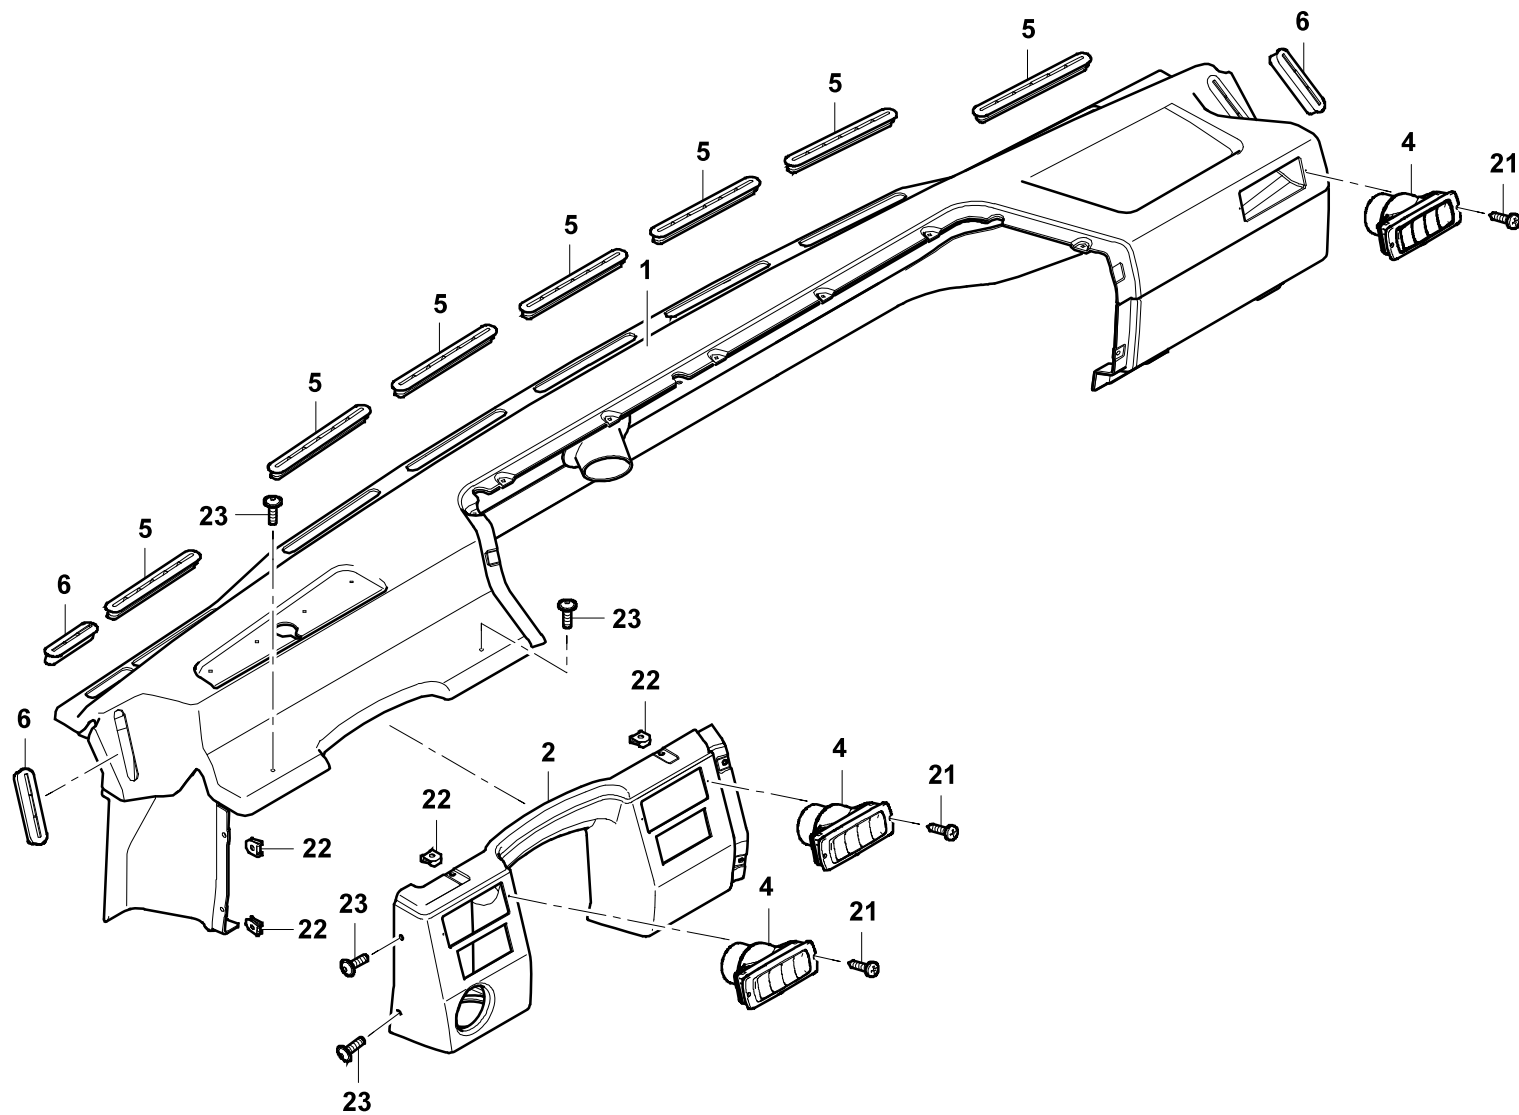

**GROVE**

LUFTKANAL ZSB. ARMATURENTAFEL

AIR DUCT ASSY DASHBOARD

BILDТАFEL  
PICTORIAL DISPLAY**GMK4080-3**

07.21

**4341240-ETL A**

1/2

**GROVE**

LUFTKANAL ZSB. ARMATURENTAFEL

AIR DUCT ASSY DASHBOARD

BILDTADEL  
PICTORIAL DISPLAY**GMK4080-3**

07.21

**4341240-ETL A**

2/2